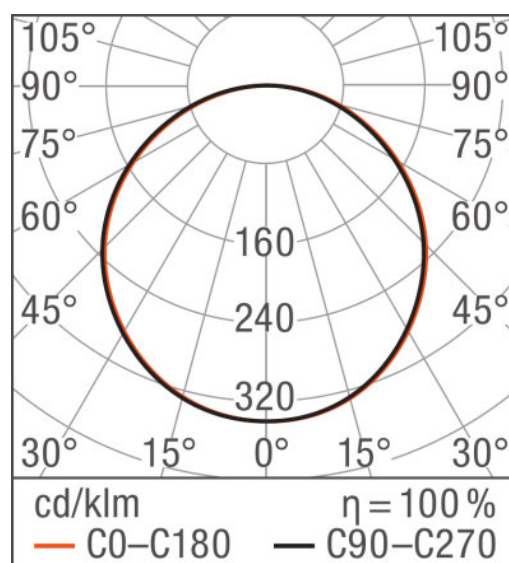

LVK Polar

Technische Ausstattung

- Zubehör zur Abhängung erhältlich
- Empfohlener DALI-Treiber für Panel 30W:OTi DALI 35/220...240/1A0 LT2 (4052899919440)
- Empfohlener DALI-Treiber für Panel 33 W:OTi DALI 35/220...240/1A0 LT2 (4052899919440)
- Empfohlener DALI-Treiber für Panel 40W:OTi DALI 50/220-240/1A4 LT2 L (4052899028098)