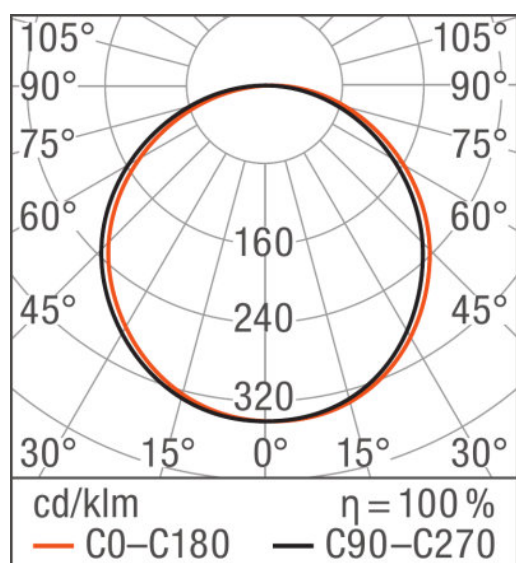

Produktdatenblatt

Umgebungstemperaturbereich	-10...45 °C

Lebensdauer

Lebensdauer	50000 h

Einsatzmöglichkeiten

Dimmbar	Nein
Anschlussart	Klemme, 2-polig

Zertifikate & Standards

Schutzklasse	II
Schutzart	IP20
Normen	CE/CB/TÜV SÜD/EAC/ROHS
Energieeffizienzklasse	A

Lichtverteilung

LVK Polar